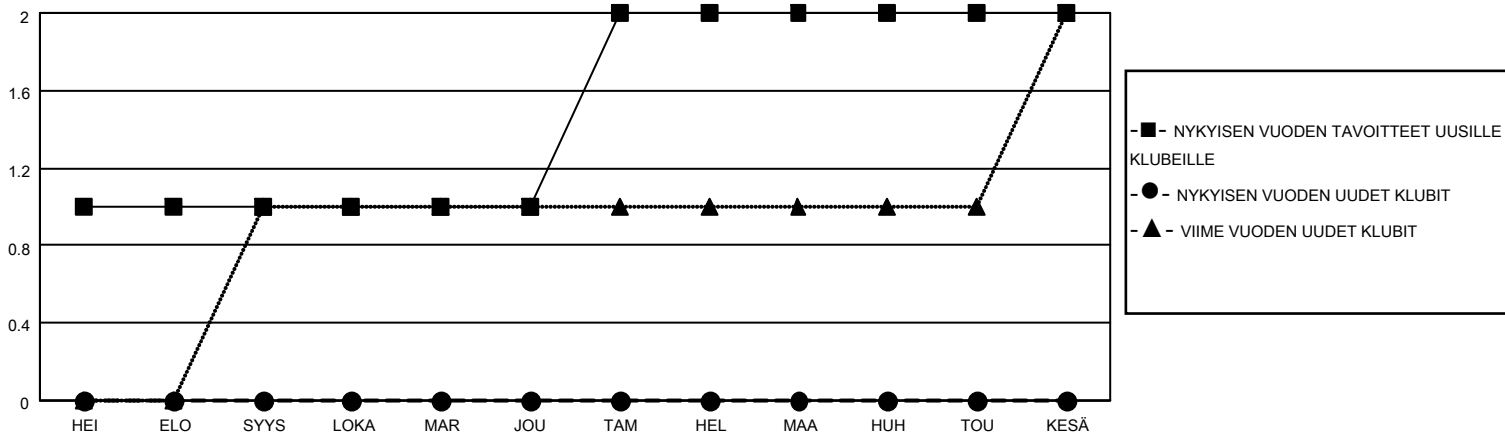

MONTHLY MEMBERSHIP PROGRESS REPORT

SIJAINTI FINLAND

District 107 D

Results as of: 4/30/2022

Klubit				jäsentä			
TULOKSET 2021-2022				TULOKSET 2021-2022			
NELJÄNNES	UUDEN KLUBIN TAVOITE	UUDET KLUBIT	LOPETETUT KLUBIT	NELJÄNNES	JÄSENKASVUN NETTOTAVOITE	TOTEUTUNUT JÄSENKASVU	POISTETUT JÄSENET (mukaan lukien siirrot)
HEI/ELO/SYYS	1	0	1	HEI/ELO/SYYS	0	4	27
LOKA/MAR/JOU	0	0	0	LOKA/MAR/JOU	0	27	29
TAM/HEL/MAA	1	0	0	TAM/HEL/MAA	0	14	25
HUH/TOU/KESÄ	0	0	0	HUH/TOU/KESÄ	0	10	11

TAVOITTEET JA UUDET KLUBIT, KUMULATIIVINEN