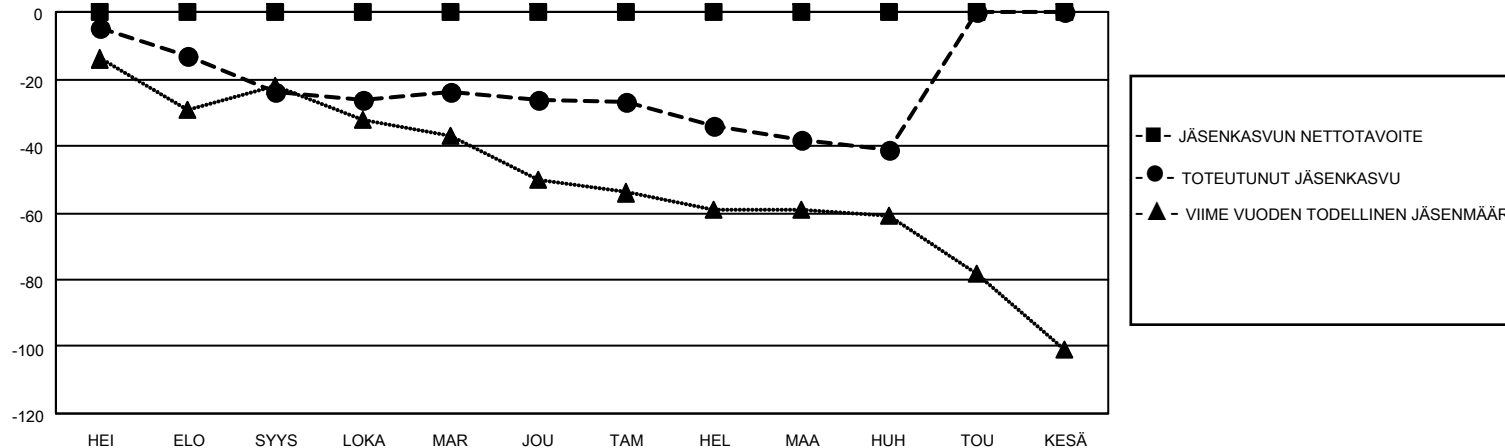

MONTHLY MEMBERSHIP PROGRESS REPORT

SIJAINTI FINLAND

District 107 D

Results as of: 4/30/2022

Klubit				jäsentä			
TULOKSET 2021-2022				TULOKSET 2021-2022			
NELJÄNNES	UUDEN KLUBIN TAVOITE	UUDET KLUBIT	LOPETETUT KLUBIT	NELJÄNNES	JÄSENKASVUN NETTOTAVOITE	TOTEUTUNUT JÄSENKASVU	POISTETUT JÄSENET (mukaan lukien siirrot)
HEI/ELO/SYYS	1	0	1	HEI/ELO/SYYS	0	4	27
LOKA/MAR/JOU	0	0	0	LOKA/MAR/JOU	0	27	29
TAM/HEL/MAA	1	0	0	TAM/HEL/MAA	0	14	25
HUH/TOU/KESÄ	0	0	0	HUH/TOU/KESÄ	0	10	11

TAVOITTEET JA UUDET KLUBIT, KUMULATIIVINEN

TAVOITTEET JA JÄSENET, KUMULATIIVINEN

LAKKAUTETUT KLUBIT: 1

ERONNEET JÄSENET

KUOLLUT	17
KLUBI LAKKAUTETTU	0
MUU	75
YHTEENSÄ	92

26 CLUBS OF 60 LISÄNNYT YHDEN TAI USEAMMAN UUTTA JÄSENTÄ